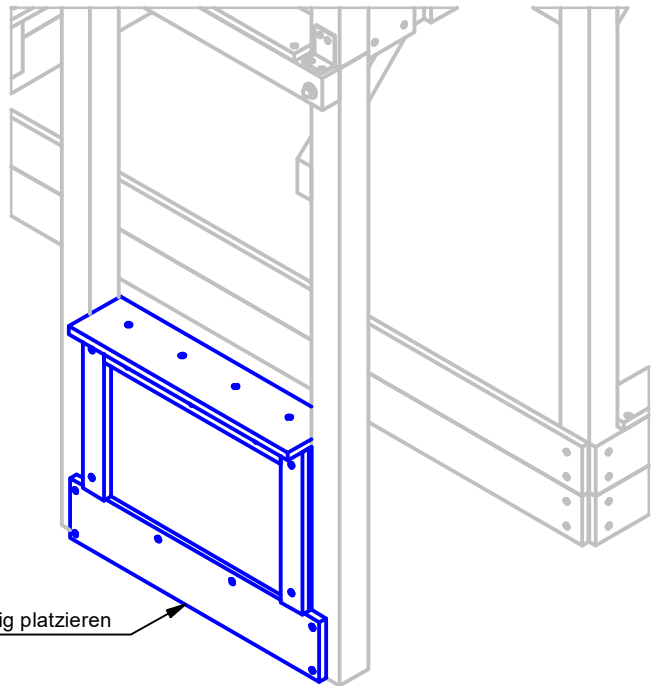

MONTAGEANLEITUNG

Spieltürme Verkaufstresen mit Maltafel

ST_VK

Bauteile

Anzahl	Bauteilnummer	Beschreibung	Höhe	Breite	Länge
17	V010	Holzschraube Senkkopf 4,0 x 50 mm			
4	V004	Holzschraube Senkkopf 5,0 x 80 mm			
2	4164	Brett	19 mm	60 mm	395 mm
1	4304	Brett	19 mm	60 mm	495 mm
1	4191	Brett	19 mm	145 mm	615 mm
1	4303	Brett	19 mm	145 mm	700 mm
2	4160	Riegel	38 mm	58 mm	500 mm
2	1315	Riegel	38 mm	58 mm	525 mm
1	MS030	Maltafel	65 mm	6 mm	395 mm

Montage-Variante 1

Hersteller:
 Isidor GmbH & Co. KG
 Münstersche Straße 11
 14772 Brandenburg an der Havel

Tel.: 0800 - 5474367
 E-Mail: info@isidor.de

technische Änderungen möglich

Montage-Variante 2

analog zu Variante 1
Brett 4303 wird mittig platziert

4303 für diese Variante mittig platzieren

Montage-Variante 3

Ansicht von Innen

Für diese Variante werden die Sitzbretter des Sandkastens und Sitzbrettstützen an dieser Stelle nicht benötigt.

Maßangaben soweit nicht anders angegeben in mm!