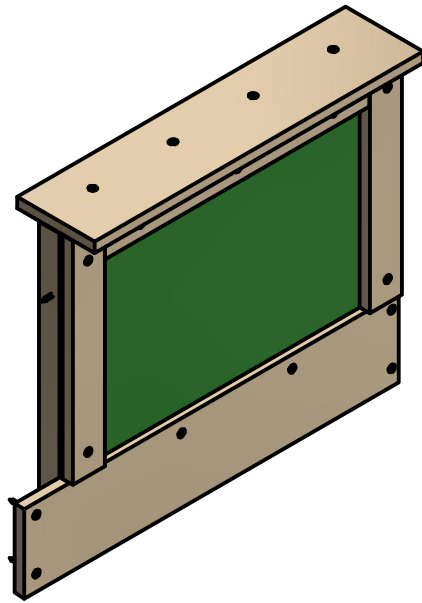

MONTAGEANLEITUNG

Spieltürme Verkaufstresen mit Maltafel

ST_VK

Bauteile

Anzahl	Bauteilnummer	Beschreibung	Höhe	Breite	Länge
17	V010	Holzschraube Senkkopf 4,0 x 50 mm			
4	V004	Holzschraube Senkkopf 5,0 x 80 mm			
2	4164	Brett	19 mm	60 mm	395 mm
1	4304	Brett	19 mm	60 mm	495 mm
1	4191	Brett	19 mm	145 mm	615 mm
1	4303	Brett	19 mm	145 mm	700 mm
2	4160	Riegel	38 mm	58 mm	500 mm
2	1315	Riegel	38 mm	58 mm	525 mm
1	MS030	Maltafel	65 mm	6 mm	395 mm

Montage-Variante 1

Hersteller:
 Isidor GmbH & Co. KG
 Münstersche Straße 11
 14772 Brandenburg an der Havel

Tel.: 0800 - 5474367
 E-Mail: info@isidor.de

technische Änderungen möglich

Montage-Variante 2

analog zu Variante 1
Brett 4303 wird mittig platziert