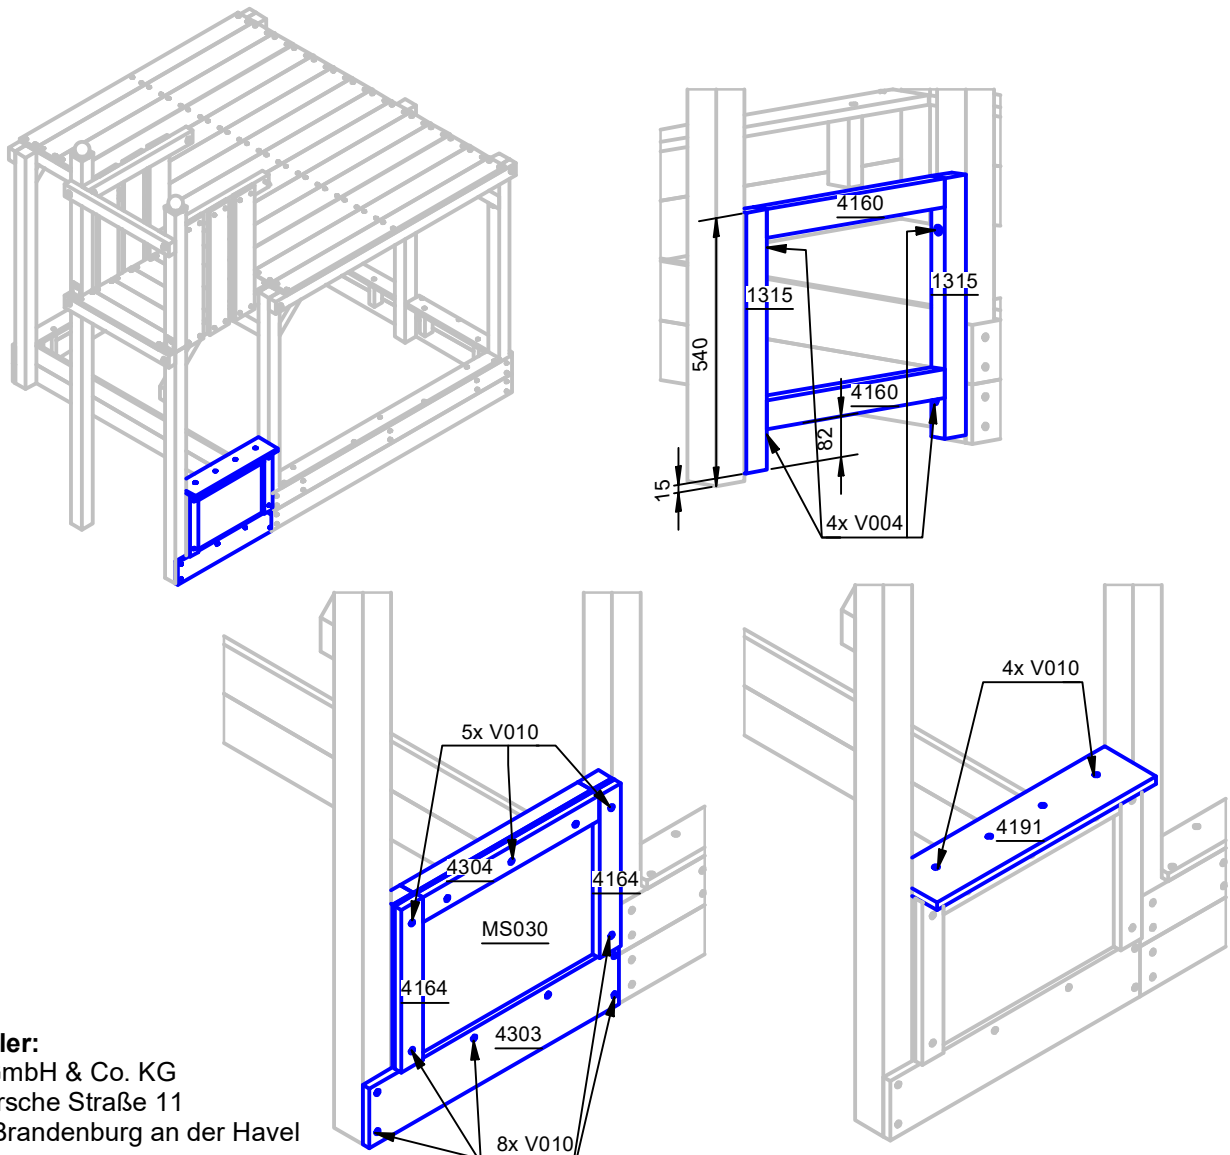

MONTAGEANLEITUNG

Spieltürme Verkaufstresen mit Maltafel

ST_VK

Bauteile

Anzahl	Bauteilnummer	Beschreibung	Höhe	Breite	Länge
17	V010	Holzschraube Senkkopf 4,0 x 50 mm			
4	V004	Holzschraube Senkkopf 5,0 x 80 mm			
2	4164	Brett	19 mm	60 mm	395 mm
1	4304	Brett	19 mm	60 mm	495 mm
1	4191	Brett	19 mm	145 mm	615 mm
1	4303	Brett	19 mm	145 mm	700 mm
2	4160	Riegel	38 mm	58 mm	500 mm
2	1315	Riegel	38 mm	58 mm	525 mm
1	MS030	Maltafel	65 mm	6 mm	395 mm

Montage-Variante 1

Hersteller:
 Isidor GmbH & Co. KG
 Münstersche Straße 11
 14772 Brandenburg an der Havel

Tel.: 0800 - 5474367
 E-Mail: info@isidor.de

technische Änderungen möglich

Montage-Variante 2

analog zu Variante 1
Brett 4303 wird mittig platziert

4303 für diese Variante mittig platzieren

Montage-Variante 3

Ansicht von Innen

Für diese Variante werden die Sitzbretter des Sandkastens und Sitzbrettstützen an dieser Stelle nicht benötigt.

Maßangaben soweit nicht anders angegeben in mm!