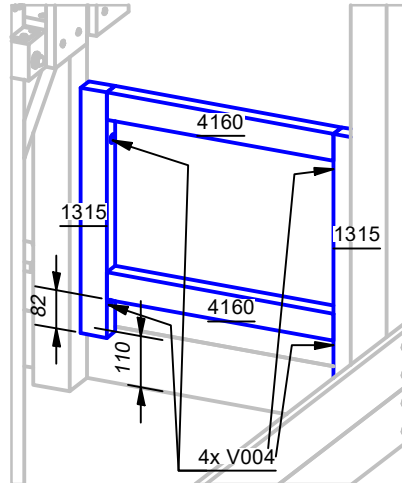

Montage-Variante 3

Ansicht von Innen

Für diese Variante werden die Sitzbretter des Sandkastens und Sitzbrettstützen an dieser Stelle nicht benötigt.