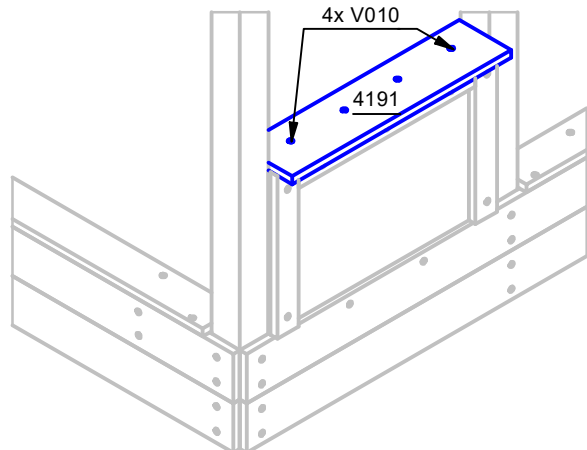

Maßangaben soweit nicht anders angegeben in mm!