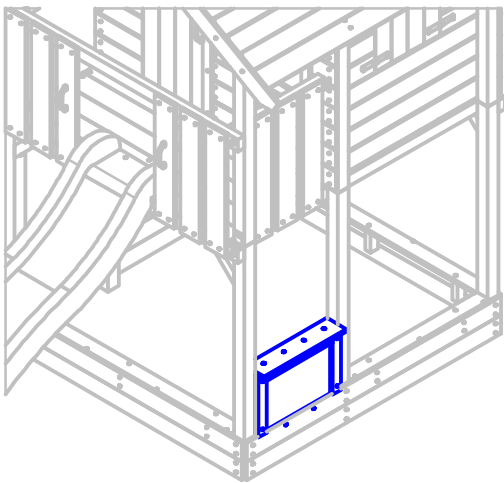

MONTAGEANLEITUNG

Spieltürme Verkaufstresen mit Maltafel

ST_VK

Bauteile

Anzahl	Bauteilnummer	Beschreibung	Höhe	Breite	Länge
17	V010	Holzschraube Senkkopf 4,0 x 50 mm			
4	V004	Holzschraube Senkkopf 5,0 x 80 mm			
2	4164	Brett	19 mm	60 mm	395 mm
1	4304	Brett	19 mm	60 mm	495 mm
1	4191	Brett	19 mm	145 mm	615 mm
1	4303	Brett	19 mm	145 mm	700 mm
2	4160	Riegel	38 mm	58 mm	500 mm
2	1315	Riegel	38 mm	58 mm	525 mm
1	MS030	Maltafel	65 mm	6 mm	395 mm

Montage-Variante 1

Hersteller:
 Isidor GmbH & Co. KG
 Münstersche Straße 11
 14772 Brandenburg an der Havel

Tel.: 0800 - 5474367
 E-Mail: info@isidor.de

technische Änderungen möglich

Montage-Variante 2

analog zu Variante 1
Brett 4303 wird mittig platziert

4303 für diese Variante mittig platzieren

Montage-Variante 3

Ansicht von Innen

Für diese Variante werden die Sitzbretter des Sandkastens und Sitzbrettstützen an dieser Stelle nicht benötigt.

Maßangaben soweit nicht anders angegeben in mm!