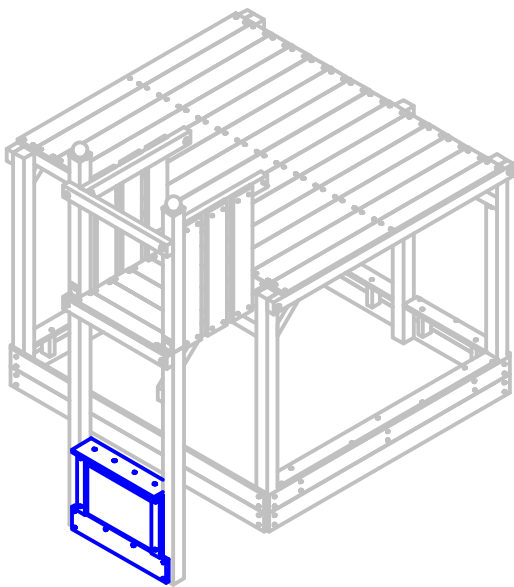

MONTAGEANLEITUNG

Spieltürme Verkaufstresen mit Maltafel

ST_VK

Bauteile

Anzahl	Bauteilnummer	Beschreibung	Höhe	Breite	Länge
17	V010	Holzschraube Senkkopf 4,0 x 50 mm			
4	V004	Holzschraube Senkkopf 5,0 x 80 mm			
2	4164	Brett	19 mm	60 mm	395 mm
1	4304	Brett	19 mm	60 mm	495 mm
1	4191	Brett	19 mm	145 mm	615 mm
1	4303	Brett	19 mm	145 mm	700 mm
2	4160	Riegel	38 mm	58 mm	500 mm
2	1315	Riegel	38 mm	58 mm	525 mm
1	MS030	Maltafel	65 mm	6 mm	395 mm

Montage-Variante 1

Hersteller:
 Isidor GmbH & Co. KG
 Münstersche Straße 11
 14772 Brandenburg an der Havel

Tel.: 0800 - 5474367
 E-Mail: info@isidor.de

technische Änderungen möglich

Montage-Variante 2

analog zu Variante 1
Brett 4303 wird mittig platziert

4303 für diese Variante mittig platzieren

Montage-Variante 3

Ansicht von Innen

Für diese Variante werden die Sitzbretter des Sandkastens und Sitzbrettstützen an dieser Stelle nicht benötigt.

Maßangaben soweit nicht anders angegeben in mm!