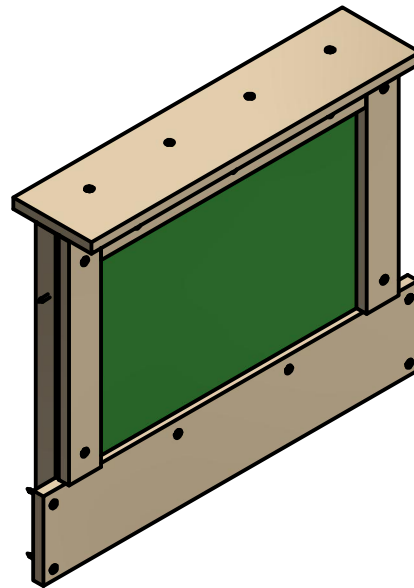

MONTAGEANLEITUNG

Spieltürme Verkaufstresen mit Maltafel

ST_VK

Bauteile

Anzahl	Bauteilnummer	Beschreibung	Höhe	Breite	Länge
17	V010	Holzschraube Senkkopf 4,0 x 50 mm			
4	V004	Holzschraube Senkkopf 5,0 x 80 mm			
2	4164	Brett	19 mm	60 mm	395 mm
1	4304	Brett	19 mm	60 mm	495 mm
1	4191	Brett	19 mm	145 mm	615 mm
1	4303	Brett	19 mm	145 mm	700 mm
2	4160	Riegel	38 mm	58 mm	500 mm
2	1315	Riegel	38 mm	58 mm	525 mm
1	MS030	Maltafel	65 mm	6 mm	395 mm