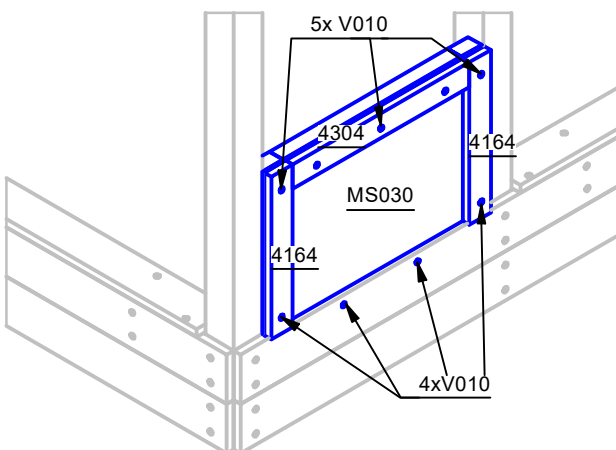

MONTAGEANLEITUNG

Spieltürme Verkaufstresen mit Maltafel

ST_VK

Bauteile

Anzahl	Bauteilnummer	Beschreibung	Höhe	Breite	Länge
17	V010	Holzschraube Senkkopf 4,0 x 50 mm			
4	V004	Holzschraube Senkkopf 5,0 x 80 mm			
2	4164	Brett	19 mm	60 mm	395 mm
1	4304	Brett	19 mm	60 mm	495 mm
1	4191	Brett	19 mm	145 mm	615 mm
1	4303	Brett	19 mm	145 mm	700 mm
2	4160	Riegel	38 mm	58 mm	500 mm
2	1315	Riegel	38 mm	58 mm	525 mm
1	MS030	Maltafel	65 mm	6 mm	395 mm

Montage-Variante 1

Hersteller:
 Isidor GmbH & Co. KG
 Münstersche Straße 11
 14772 Brandenburg an der Havel

Tel.: 0800 - 5474367
 E-Mail: info@isidor.de

technische Änderungen möglich

Montage-Variante 2

analog zu Variante 1
Brett 4303 wird mittig platziert

4303 für diese Variante mittig platzieren

Montage-Variante 3

Ansicht von Innen

Für diese Variante werden die Sitzbretter des Sandkastens und Sitzbrettstützen an dieser Stelle nicht benötigt.

Maßangaben soweit nicht anders angegeben in mm!