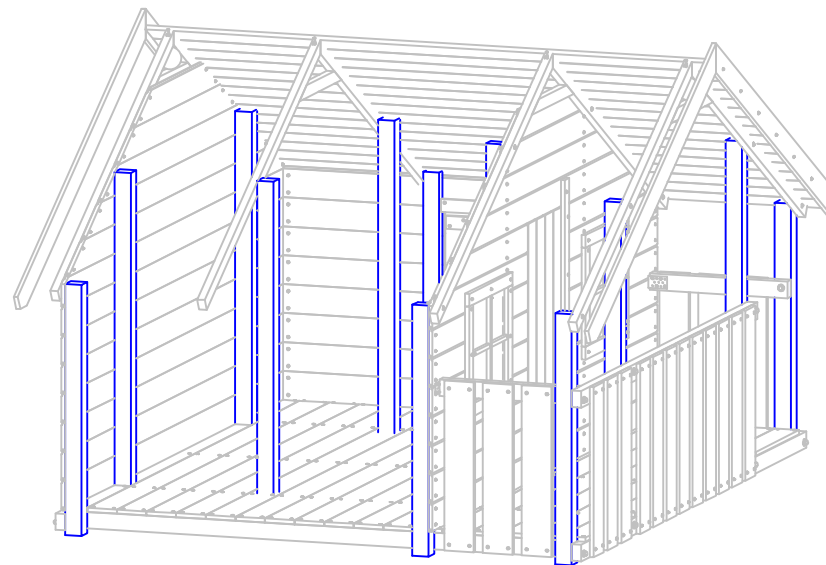

Platzbedarf und Sicherheitsflächen

Abmessungen (geringe Abweichungen möglich)		Maße auf dem Plan in mm soweit nicht anders angegeben!	
Länge über alles:	3,64 m	Höhe über alles:	2,20 m
Breite über alles:	2,82 m	Plattformhöhe:	---
Platzbedarf inkl.		Pfostenstärke:	80 x 80 mm und 70 x 70 mm
Sicherheitsabstand:	7,20 x 6,60 m	Gewicht ca.:	438 kg
		ST 205 Holly Home	 <i>Made in Germany</i>
		Änderungsdatum	