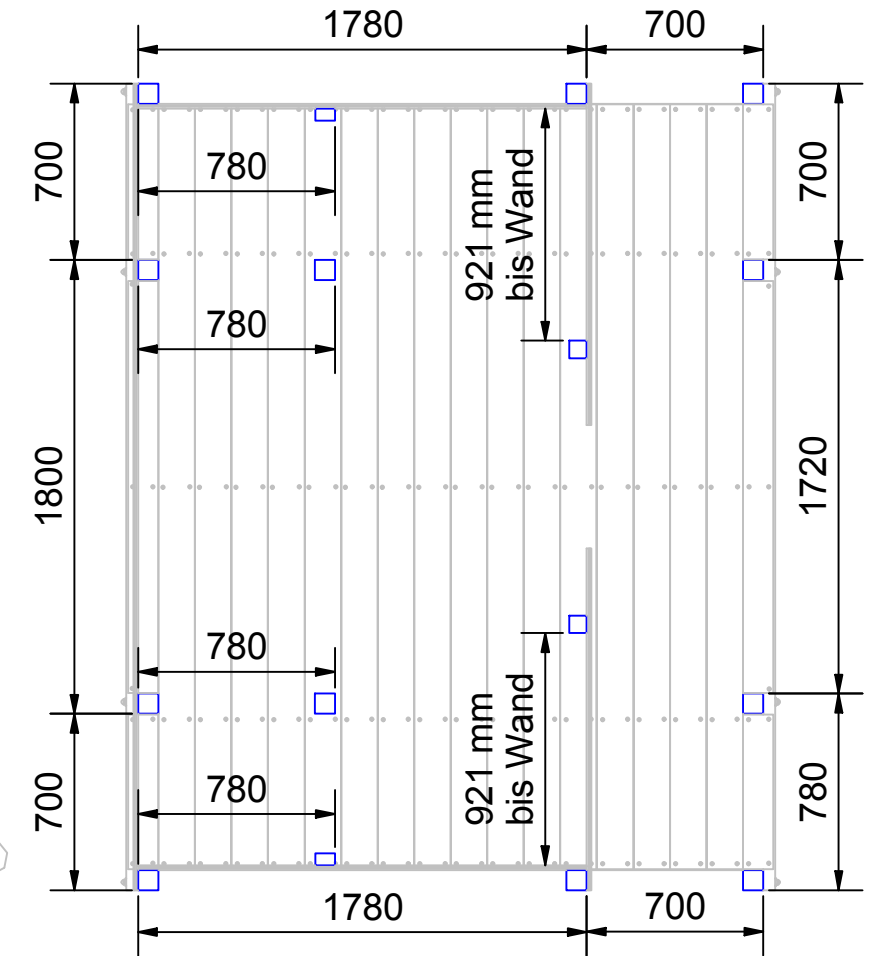

Platzbedarf und Sicherheitsflächen

Abmessungen (geringe Abweichungen möglich)		Maße auf dem Plan in mm soweit nicht anders angegeben!	
Länge über alles:	3,64 m	Höhe über alles:	2,20 m
Breite über alles:	2,82 m	Plattformhöhe:	---
Platzbedarf inkl.		Pfostenstärke:	80 x 80 mm und 70 x 70 mm
Sicherheitsabstand:	7,20 x 6,60 m	Gewicht ca.:	438 kg
		ST 205 Holly Home	 <i>Made in Germany</i>
		Änderungsdatum	