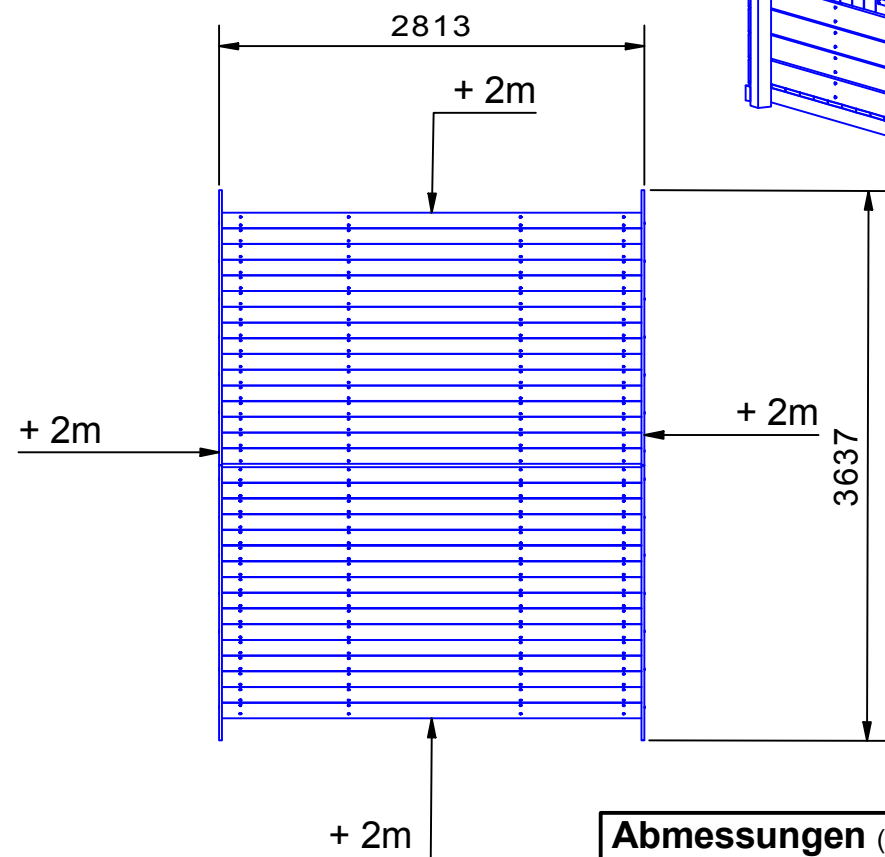

Platzbedarf und Sicherheitsflächen

Abmessungen (geringe Abweichungen möglich)		Maße auf dem Plan in mm soweit nicht anders angegeben!	
Länge über alles:	3,64 m	Höhe über alles:	2,20 m
Breite über alles:	2,82 m	Plattformhöhe:	---
Platzbedarf inkl.		Pfostenstärke:	80 x 80 mm und 70 x 70 mm
Sicherheitsabstand:	7,20 x 6,60 m	Gewicht ca.:	438 kg
		ST 205 Holly Home	 <i>Made in Germany</i>
		Änderungsdatum	